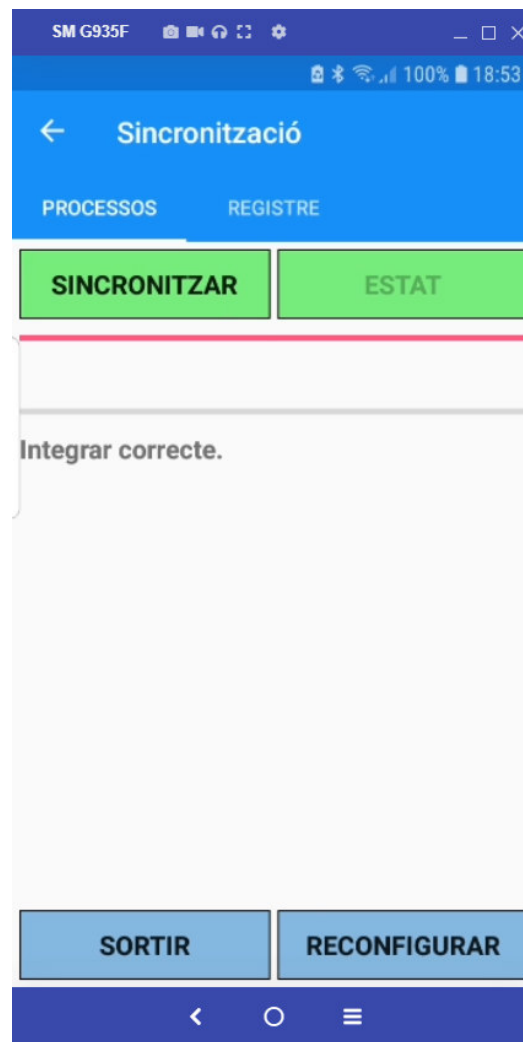

Índex

1

Introducció

2

Aplicatiu
Android

Més detalls

3

Blockchain

4

API
Externa

Aplicació Android Capa Presentació

La sincronització, recull les dades de Selecció Batallé, concretament:

- Garrinades
- Tipus anomalies
- Garrins dels últims 3 mesos de la granja
- Receptes de medicaments o vacunes enviades a la granja

S'envien les dades:

- Garrins (pes, sexe i tetines) identificats al punt P1
- Garrins (pes, anomalies, tetines) identificats al punt P2
- Tractaments

inforlot
SOLUCIONS INFORMÀTIQUES

Microsoft
Partner

Silver Enterprise Resource Planning