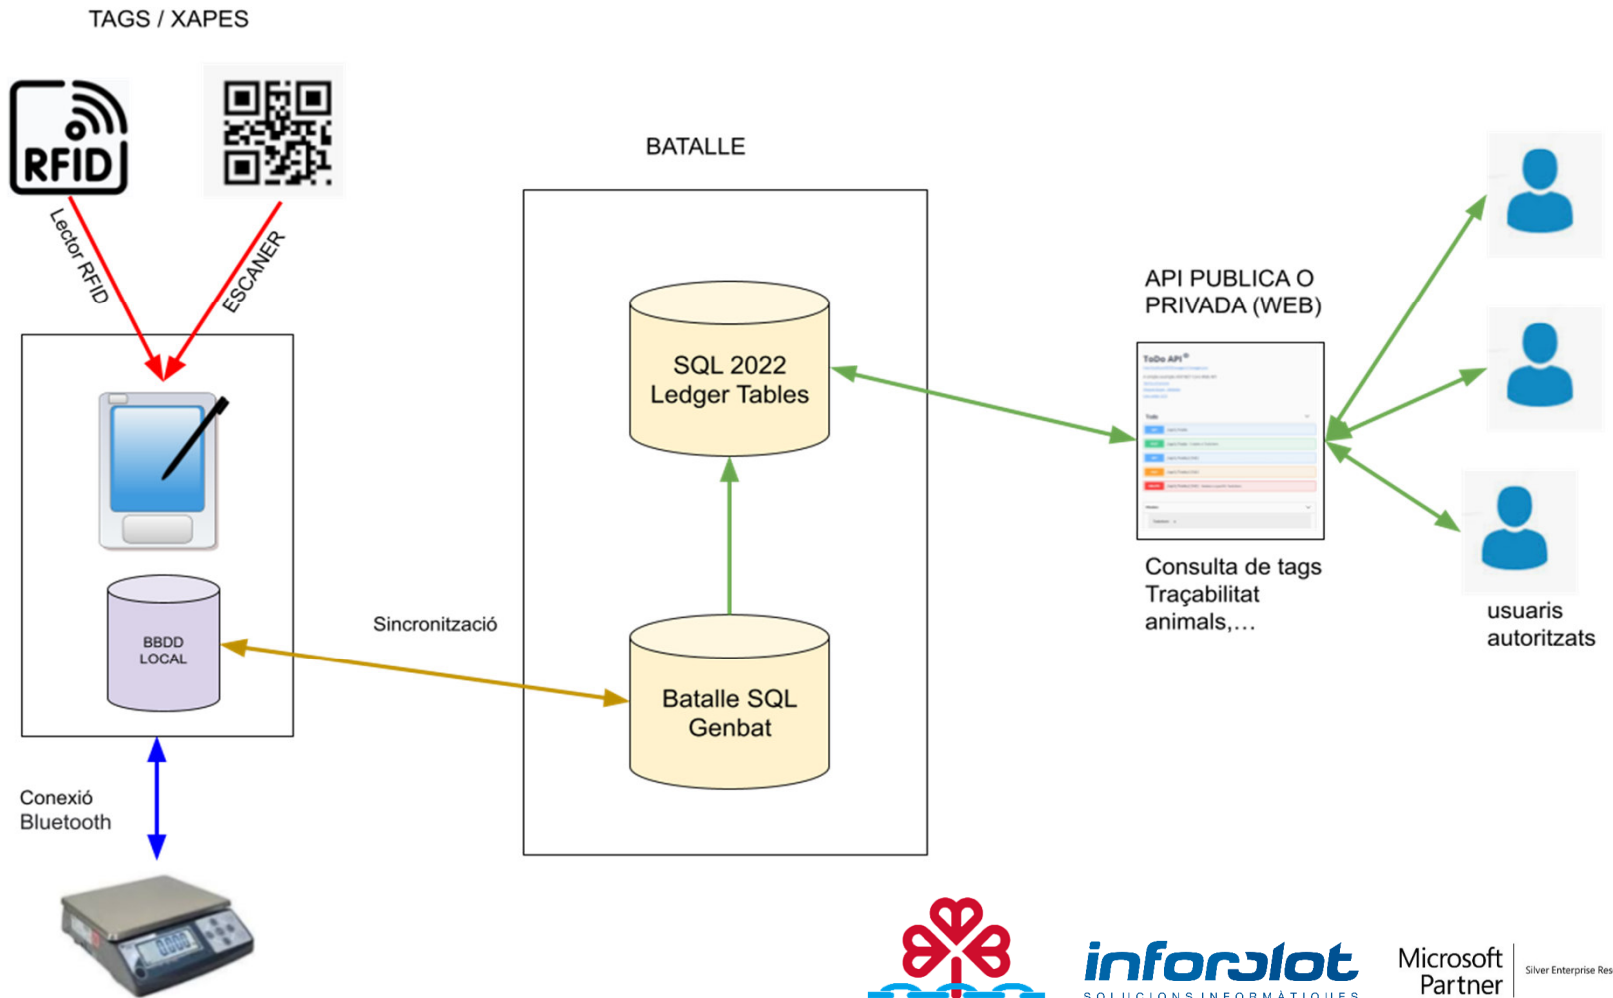

Aplicatiu
Android

3

Blockchain

4

API
Externa

Introducció – 3 capes (presentació, física, d'exploració)

Índex

1

Introducció

2

Aplicatiu
Android

Més detalls

3

Blockchain

4

API
Externa

Aplicació Android Capa Presentació

Aplicació compatible amb dispositius Android

- Tipus Zebra amb lector QR integrat.
- Dissenyat per múltiples granges
- Enllaç amb la Wifi del Carro, per fer la lectura del pes i XIP
- Punts del programa
 - Naixements (P1)
 - Lactació (P2)
 - Tractaments en grup
 - Sincronització (treball off-line)

Més detalls

3

Blockchain

4

API
Externa

Aplicació Android Capa Presentació

La sincronització, recull les dades de Selecció Batallé, concretament:

- Garrinades
- Tipus anomalies
- Garrins dels últims 3 mesos de la granja
- Receptes de medicaments o vacunes enviades a la granja