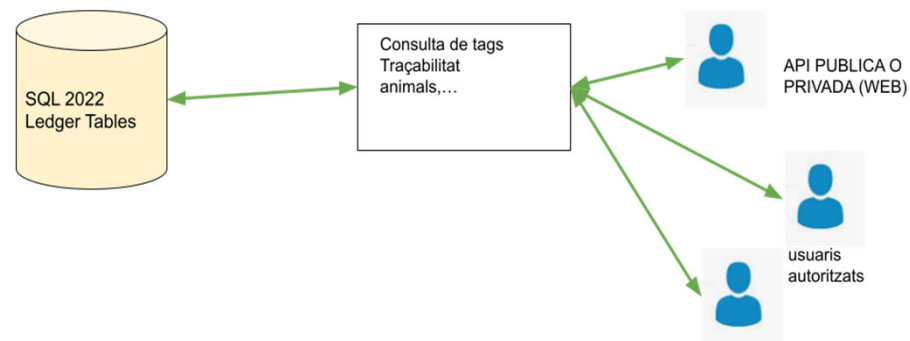

Blockchain – capa física

Tecnologia Blockchain SQL 2022

Les dades es traspassen automàticament a una nova instància de SQL 2022 amb la tecnologia Ledger Tables que implementen un blockchain amb algorisme de encriptació SHA 256

Índex

1

Introducció

2

Aplicatiu
Android

3

Blockchain

4

API
Externa

Més detalls

Api Externa Capa d'exploració

Consulta de dades externament:

- Accessible per els usuaris que es determinin
- Tecnologia de control de sessió per tokens
- API amb interfície de test via web
- Consultable per clients externs (futures integracions amb la web de Selecció Batallé)
- Plataforma per publicació de la informació de la informació.