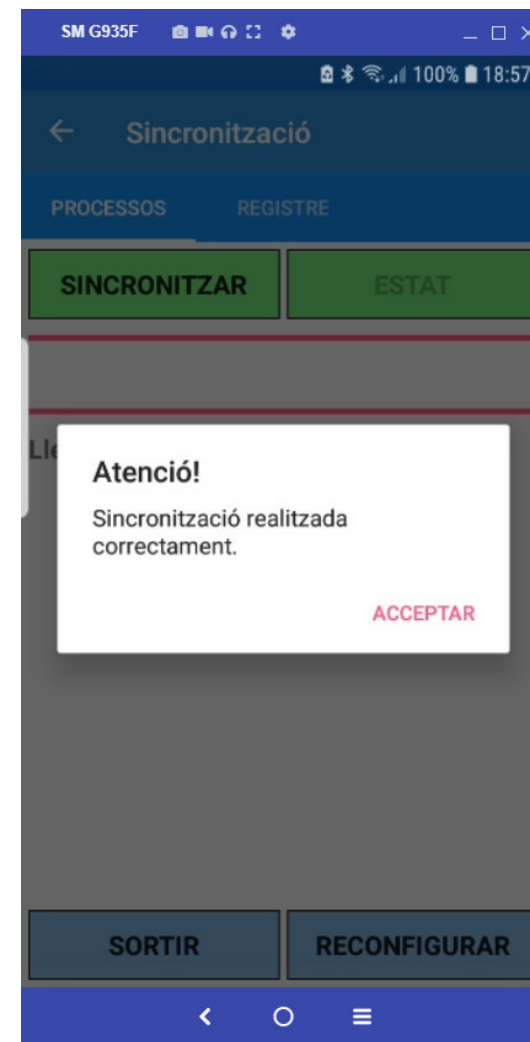

Índex

1

Introducció

2

Aplicatiu
Android

Més detalls

3

Blockchain

4

API
Externa

Aplicació Android Capa Presentació

La sincronització, recull les dades de Selecció Batallé, concretament:

- Garrinades
- Tipus anomalies
- Garrins dels últims 3 mesos de la granja
- Receptes de medicaments o vacunes enviades a la granja

S'envien les dades:

- Garrins (pes, sexe i tetines) identificats al punt P1
- Garrins (pes, anomalies, tetines) identificats al punt P2
- Tractaments

inforlot
SOLUCIONS INFORMÀTIQUES

Microsoft
Partner

Silver Enterprise Resource Planning