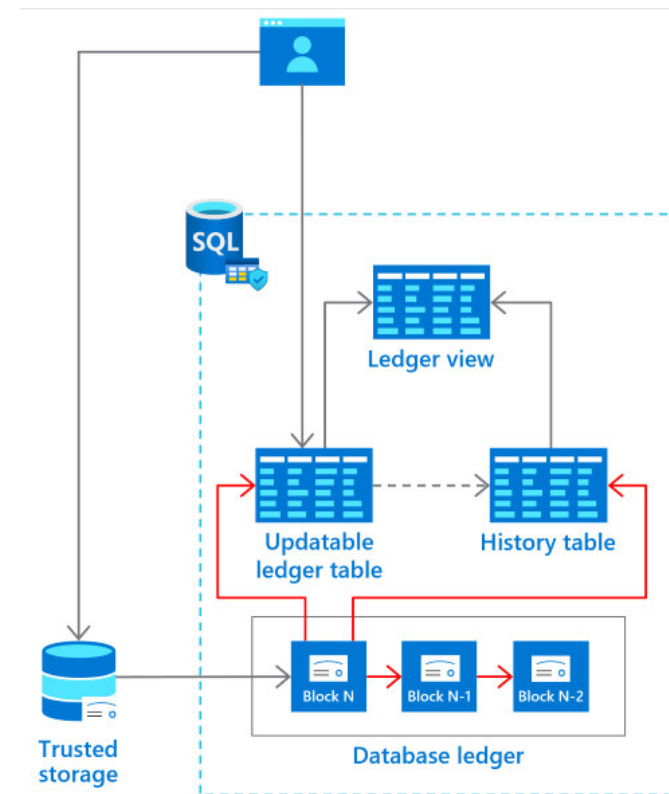

Més detalls

3

Blockchain

4

API
Externa

Aplicació Android Capa Presentació

La sincronització, recull les dades de Selecció Batallé, concretament:

- Garrinades
- Tipus anomalies
- Garrins dels últims 3 mesos de la granja
- Receptes de medicaments o vacunes enviades a la granja

Blockchain – capa física

Tecnologia Blockchain SQL 2022

Les dades es traspassen automàticament a una nova instància de SQL 2022 amb la tecnologia Ledger Tables que implementen un blockchain amb algorisme de encriptació SHA 256