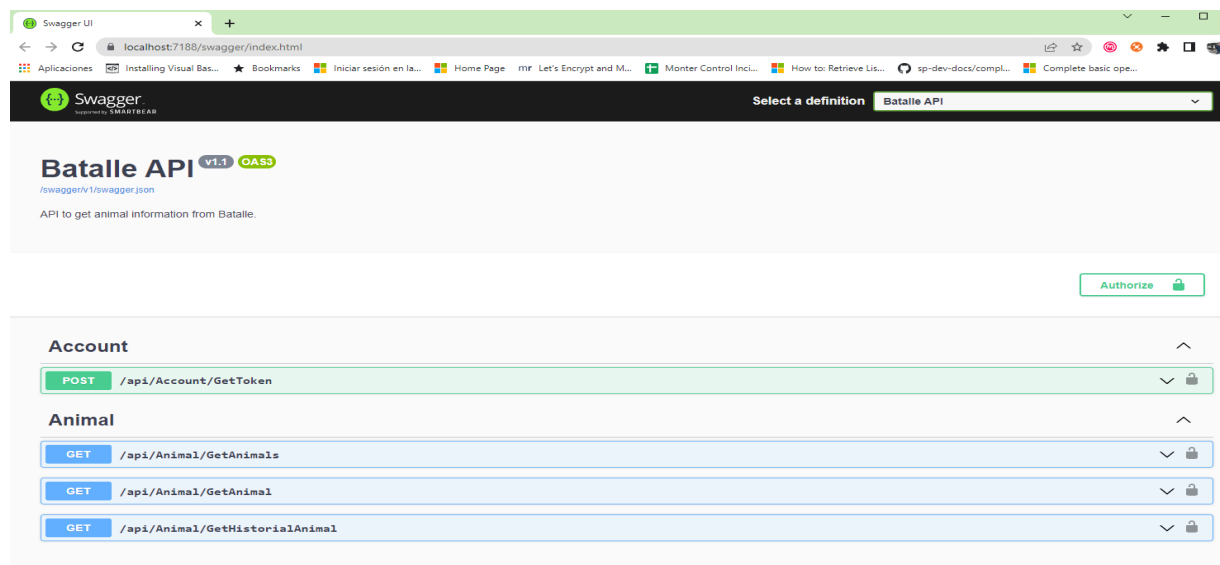

Índex

1

Introducció

2

Aplicatiu
Android

3

Blockchain

4

API
Externa

Més detalls

Api Externa Capa d'exploració

Consulta de dades externament:

- Accessible per els usuaris que es determinin
- Tecnologia de control de sessió per tokens
- API amb interfície de test via web
- Consultable per clients externs (futures integracions amb la web de Selecció Batallé)
- Plataforma per publicació de la informació de la informació.