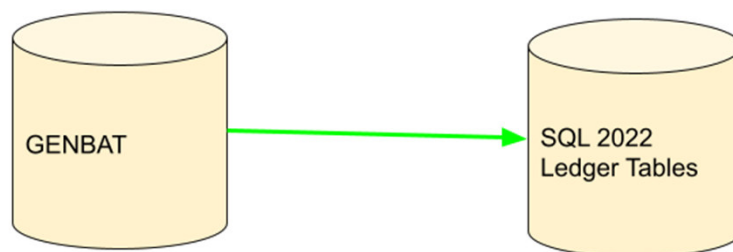

Més detalls

3

Blockchain

4

API
Externa

Aplicació Android Capa Presentació

La sincronització, recull les dades de Selecció Batallé, concretament:

- Garrinades
- Tipus anomalies
- Garrins dels últims 3 mesos de la granja
- Receptes de medicaments o vacunes enviades a la granja

S'envien les dades:

- Garrins (pes, sexe i tetines) identificats al punt P1
- Garrins (pes, anomalies, tetines) identificats al punt P2
- Tractaments

inforlot
SOLUCIONS INFORMÀTIQUES

Microsoft
Partner

Silver Enterprise Resource Planning

Blockchain – capa física

Tecnologia Blockchain SQL 2022

Les dades es traspassen automàticament a una nova instància de SQL 2022 amb la tecnologia Ledger Tables que implementen un blockchain amb algorisme de encriptació SHA 256